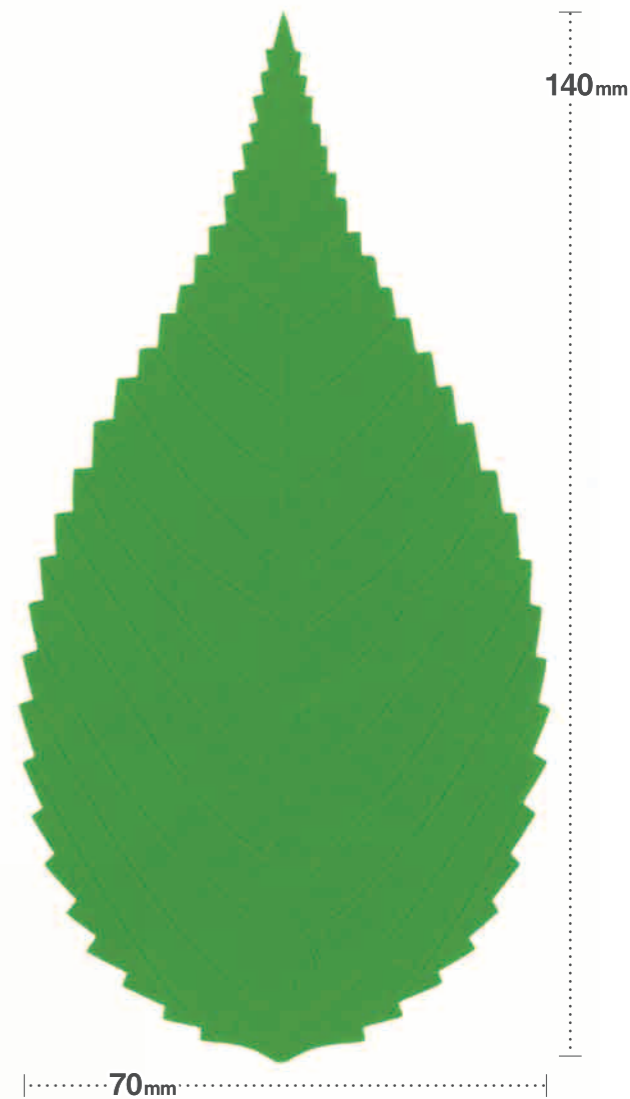

リアルリーフ

形や質感までリアルに再現。
お菓子の魅力を引き立てます。

No.
276

大葉(M)
[500×40]

◇この商品は紙箱入りです。

No.
277

大葉(S)
[600×40]

◇この商品は紙箱入りです。

SAKAI BIKAKOGYO Co., Ltd.

リアルリーフ

No.
273

新桜葉
[2,000×12]

◇この商品は紙箱入りです。

No.
323

柿の葉
[500×40]

◇この商品は紙箱入りです。