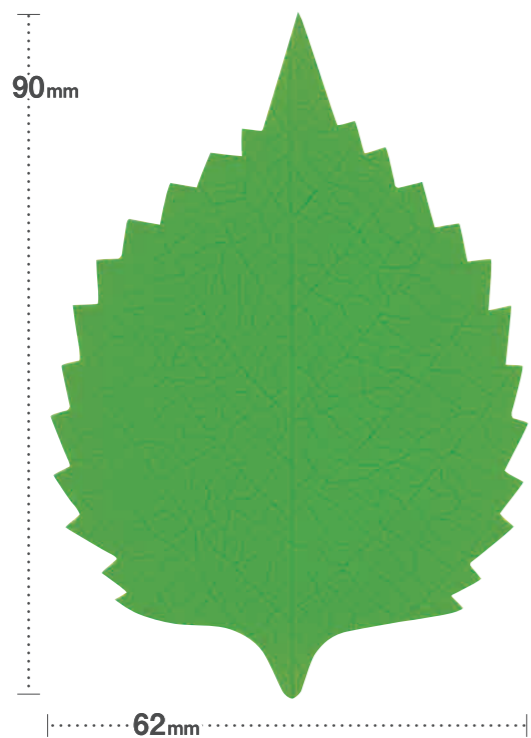

リアルリーフ

形や質感までリアルに再現。
お菓子の魅力を引き立てます。

No.
276

大葉(M)
[500×40]

◇この商品は紙箱入りです。

No.
277

大葉(S)
[600×40]

◇この商品は紙箱入りです。

SAKAI BIKAKOGYO Co., Ltd.

リアルリーフ

No.
273

新桜葉
[2,000×12]

◇この商品は紙箱入りです。

No.
323

柿の葉
[500×40]

◇この商品は紙箱入りです。