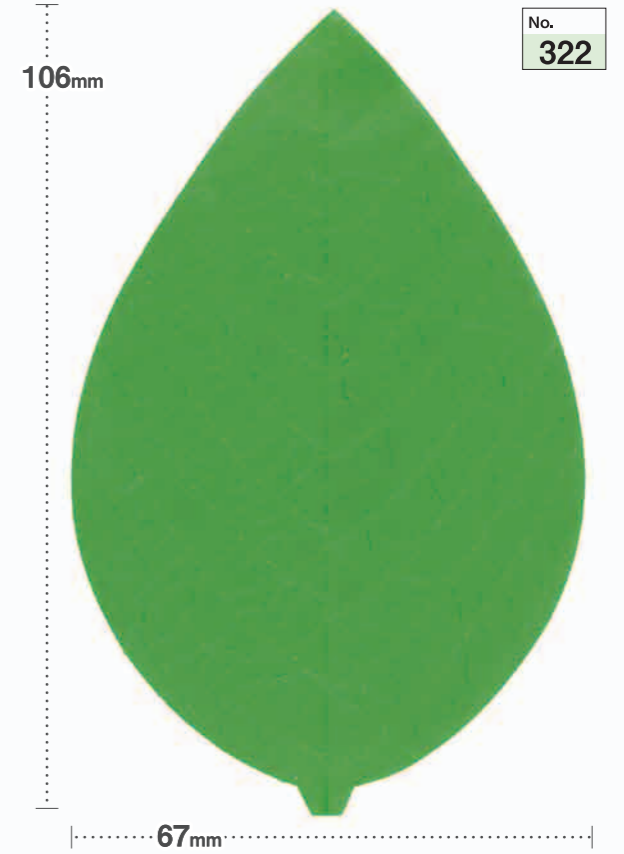

リアルリーフ

形や質感までリアルに再現。
お菓子の魅力を引き立てます。

No.
324

柏葉 (A色)
[500×40]

◇この商品は紙箱入りです。

No.
325

柏葉 (B色)
[500×40]

◇この商品は紙箱入りです。

SAKAI BIKAKOGYO Co.,Ltd.

リアルリーフ

SAKAI BIKAKOGYO Co.,Ltd.

No.
326

木の葉 (A色)
[500×40]

◇この商品は紙箱入りです。

No.
322

木の葉 (B色)
[500×40]

◇この商品は紙箱入りです。

No.
321

木の葉 (W色)
[500×40]

◇この商品は紙箱入りです。