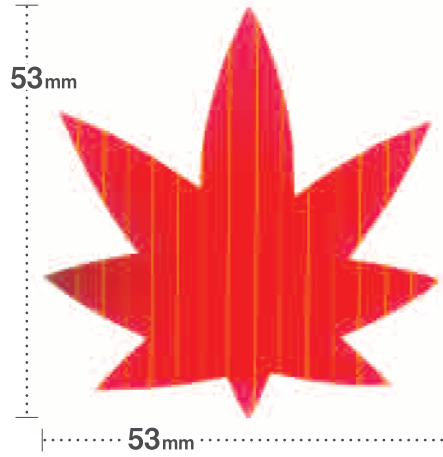

バラ

もみじの鮮やか色合いを大切に…。
季節の香りを演出してください。

No.
035

もみじバラ(青)
[1,000×75]

◇この商品は紙箱入りです。

No.
036

もみじバラ(赤)
[1,000×75]

◇この商品は紙箱入りです。

No.
038

いろはもみじ(紅)
[1,000×40]

◇この商品は紙箱入りです。

No.
039

いろはもみじ(緑)
[1,000×40]

◇この商品は紙箱入りです。