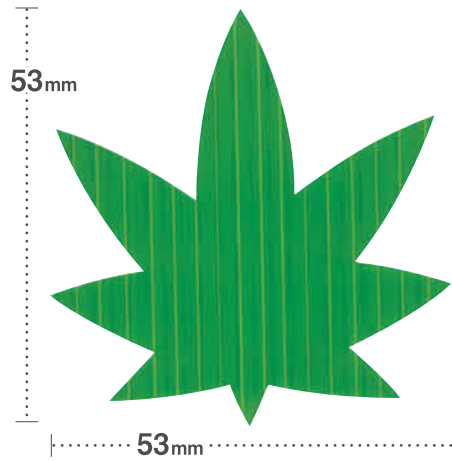

バラ

もみじの鮮やか色合いを大切に…。
季節の香りを演出してください。

No.
035

もみじバラ(青)
[1,000×75]

◇この商品は紙箱入りです。

No.
036

もみじバラ(赤)
[1,000×75]

◇この商品は紙箱入りです。

No.
038

いろはもみじ(紅)
[1,000×40]

◇この商品は紙箱入りです。

No.
039

いろはもみじ(緑)
[1,000×40]

◇この商品は紙箱入りです。