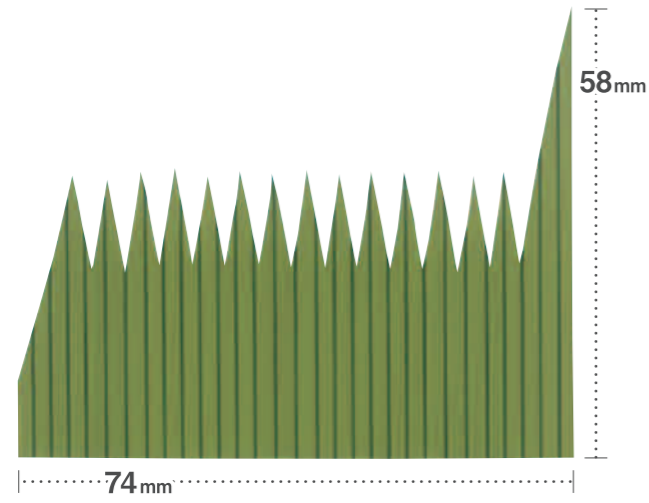

自然色バラ

落ち着いた色味で
お料理をより豪華に、上品に。

No. 107

特

特並 1号
[1,000×50]

◇この商品は紙箱入りです。

No. 109

特

特並 3号
[1,000×50]

◇この商品は紙箱入りです。

No. 110

特

特並 4号
[1,000×40]

◇この商品は紙箱入りです。

自然色バラ

No. 111