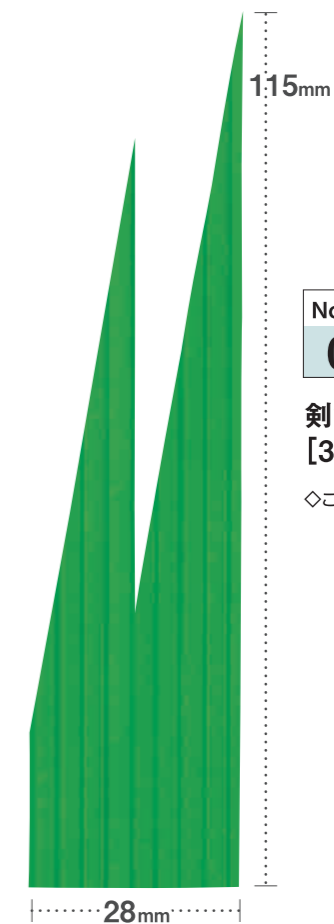

No. 053

青

剣笹 B色
[3,000×36]

◇この商品は紙箱入りです。

SAKAI BIKAKOGYO Co., Ltd.

SAKAI BIKAKOGYO Co., Ltd.

※このページの商品写真は原寸大です。

※このページの商品写真は原寸大です。