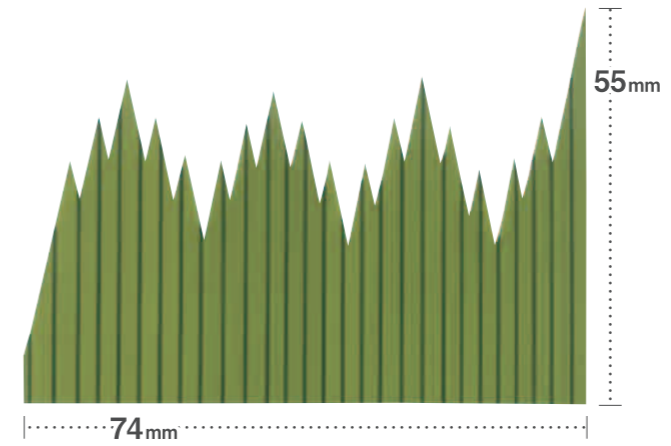

特並 3号
[1,000×50]

◇この商品は紙箱入りです。

No. 110

特

特並 4号
[1,000×40]

◇この商品は紙箱入りです。

自然色バラ

No. 111