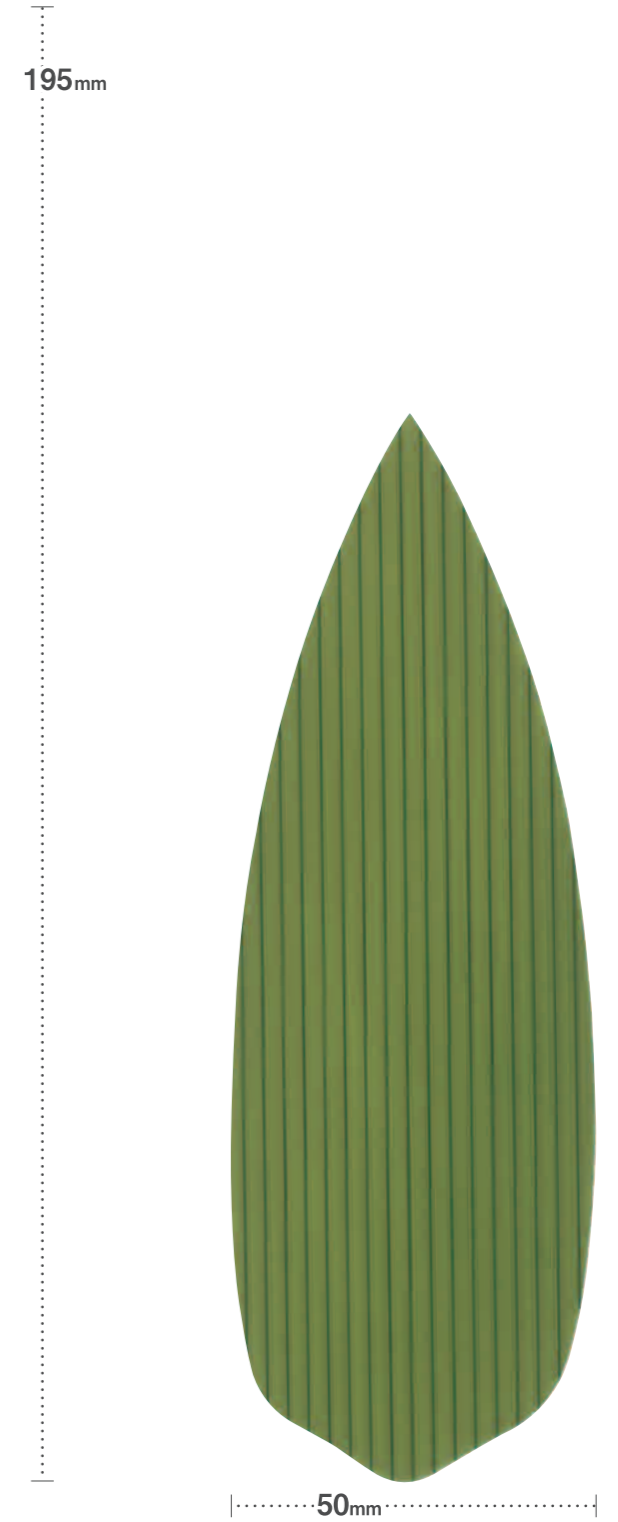

◇この商品は紙箱入りです。

SAKAI BIKAKOGYO Co., Ltd.

SAKAI BIKAKOGYO Co., Ltd.

自然色バラ

No. 164

特

熊笹 A 大
[1,000×21]

◇この商品は紙箱入りです。