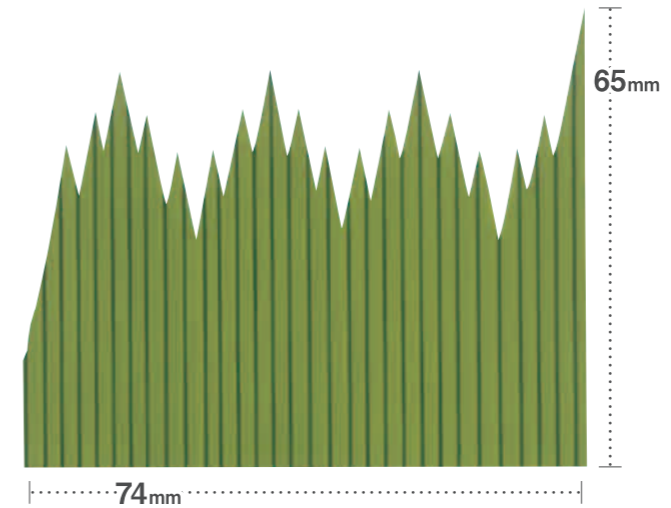

No. 112

特

特山型 3号
[1,000×50]

◇この商品は紙箱入りです。