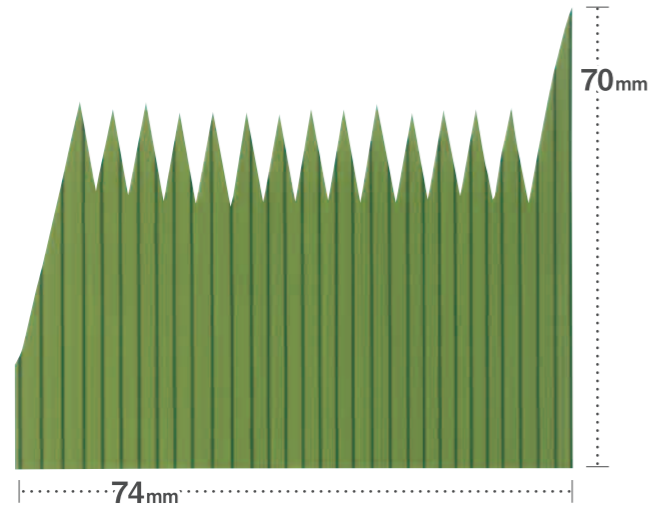

自然色バラ

落ち着いた色味で
お料理をより豪華に、上品に。

No. 107

特

特並 1号
[1,000×50]

◇この商品は紙箱入りです。

No. 109

特

特並 3号
[1,000×50]

◇この商品は紙箱入りです。

No. 110

特

特並 4号
[1,000×40]

◇この商品は紙箱入りです。

自然色バラ

No. 111