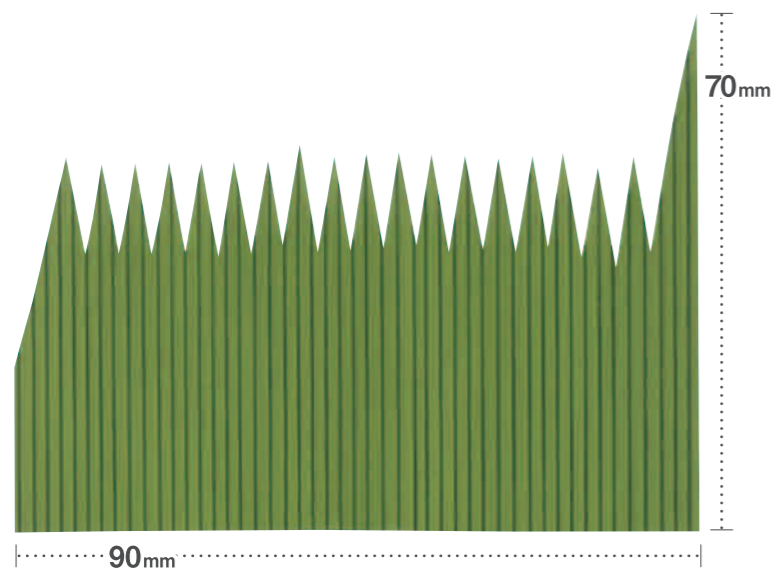

No. 110

特

特並 4号
[1,000×40]

◇この商品は紙箱入りです。